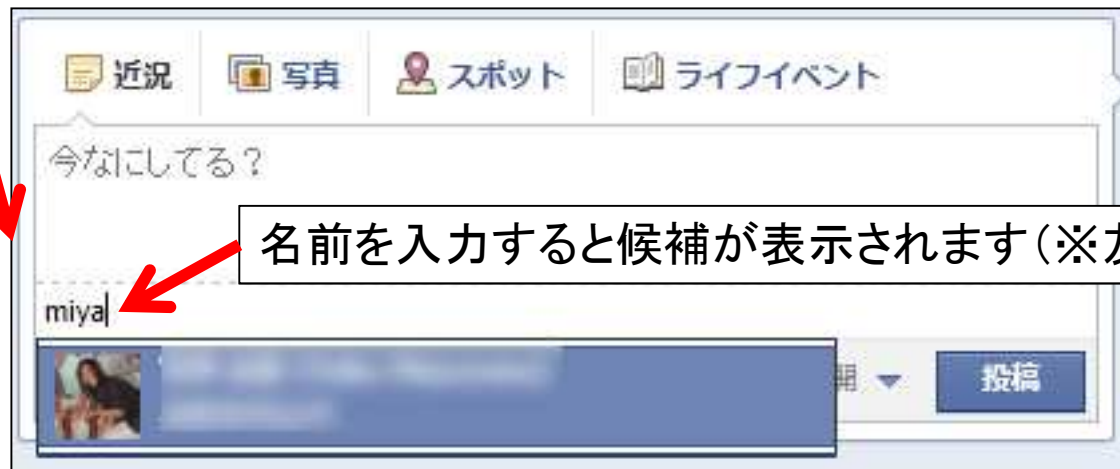

Facebook用のカバー写真の大きさに
写真を切り出してくれるサイトもあります。

<http://croppola.com/>

近況

メニュー

入力オプション

誰と
いつ
どこで

公開範囲

誰と一緒に？

名前を入力すると候補が表示されます（※友達のみ）

いつ？

The image shows a social media post creation interface. At the top, there are four tabs: '近況' (Status), '写真' (Photo), 'スポット' (Spot), and 'ライフイベント' (Life Event). Below the tabs is a text input field containing the placeholder text '今なにしてる？'. A red box highlights the date selection area, which includes a year dropdown set to '2002' and a month dropdown set to '月:'. A dropdown menu is open, showing the months from '1月' to '12月'. To the right of the date picker is a '公開' (Public) dropdown menu and a blue '投稿' (Post) button. A text box with a black border and white background is overlaid on the right side of the interface, containing the text '年月日を入力すると、任意の時期の近況が作れます'.

年月日を入力すると、任意の時期の近況が作れます

場所を追加

The image shows a user interface for adding a location. At the top, there are navigation tabs: 近況 (Recent), 写真 (Photos), スポット (Spot), and ライフイベント (Life Event). Below these is a search input field with the placeholder text "今なにしてる?". A red box highlights the "場所を追加" (Add Location) button. Below the button is a list of suggested locations: