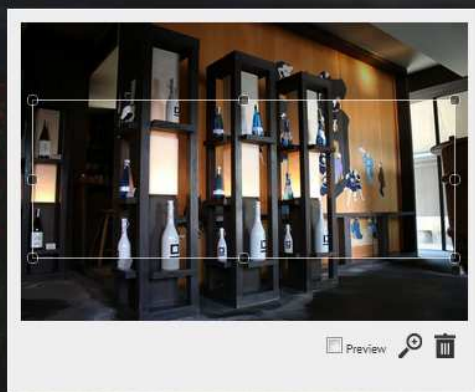

日常生活でのトピックスやイベントを書き込みます。
多彩なジャンルが用意されています。

カバー写真

カバー写真

位置は調整できます

カバー写真の大きさは、約850x315です。
横幅が850より小さいものは自動的に拡大されます。

447x441

プロボノグループ パレット

適切な大きさの写真を用意する

名前を入力すると候補が表示されます（※友達のみ）

いつ？

The image shows a social media post creation interface. At the top, there are four tabs: '近況' (Status), '写真' (Photo), 'スポット' (Spot), and 'ライフイベント' (Life Event). Below the tabs is a text input field containing the placeholder text '今なにしてる？'. A red box highlights the date selection area, which includes a year dropdown set to '2002' and a month dropdown set to '月:'. A dropdown menu is open, showing the months from '1月' to '12月'. To the right of the date picker is a '公開' (Public) dropdown menu and a blue '投稿' (Post) button. A text box with a black border and white background is overlaid on the right side of the interface, containing the text '年月日を入力すると、任意の時期の近況が作れます'.