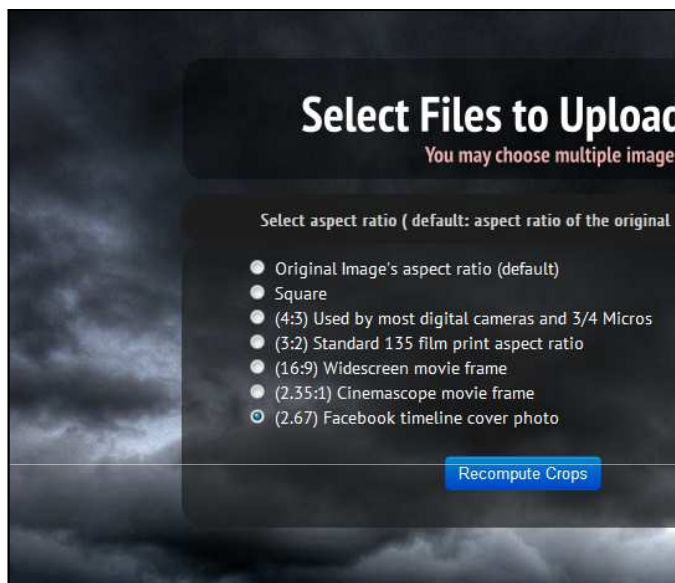

日常生活でのトピックスやイベントを書き込みます。
多彩なジャンルが用意されています。

カバー写真

カバー写真

位置は調整できます

カバー写真の大きさは、約850x315です。
横幅が850より小さいものは自動的に拡大されます。

447x441

プロボノグループ パレット

適切な大きさの写真を用意する