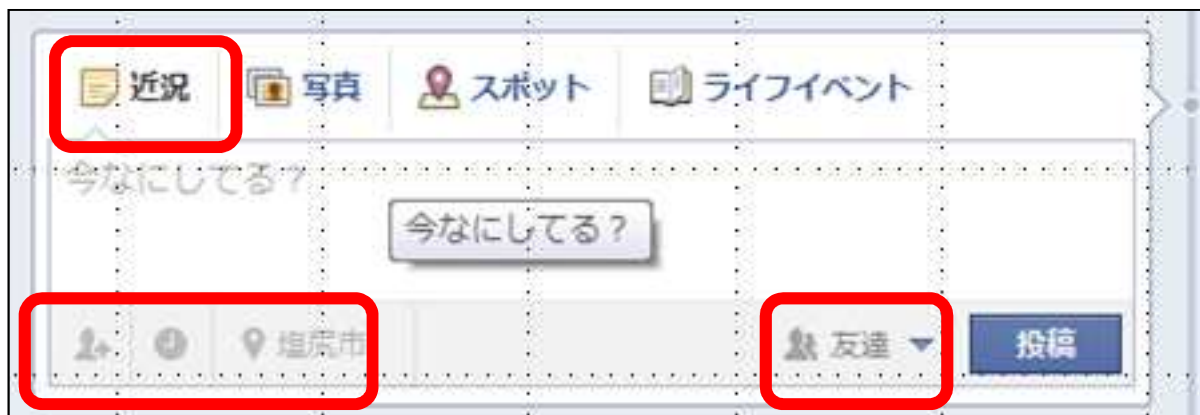

時間軸

入力エリア

今をつぶやく

毎日の生活のイベントが
選べます

写真の掲載

今、どこにいるか？
GPSで地図連携

近況

入力オプション

公開範囲

一番簡単な書き込みです。
今何しているかを書き込みます。
オプションで、誰と一緒に、年月日、場所などを追加入力できます。

写真

写真を掲載します。

パソコンの中から画像を選択してもいいですし、モバイル機器ならその場で撮った写真を掲載もできます。

アルバムを作ることで、写真をまとめて公開できます。

※写真にはExif情報として緯度・経度などのGPSロケーション情報が付加されている場合があります。自宅内などで撮った写真を掲載すると自宅の場所が判明したりするので注意してください。